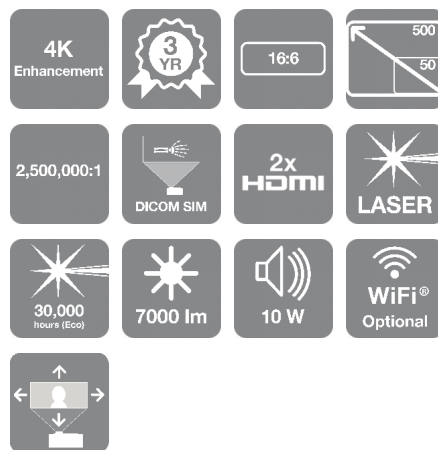

ADATLAP

LÉNYEGES JELLEMZŐK

- **7000 lumen fényerő**
  Tűéles kép és élénk színek, még jól megvilágított helyiségekben is
- **4KE felbontás**
  Tűéles, tökéletesen tiszta 4KE kép
- **BYOD összekapcsolás**
  opcionális vezeték nélküli vagy vezetékes és HDBaseT csatlakozással
- **Könnyű, rugalmas telepítés**
  Könnyű és kompakt kialakítás széles tartományú lencseshifttel
- **Nagy kép**
  Méretezhető, akár 500" képméret