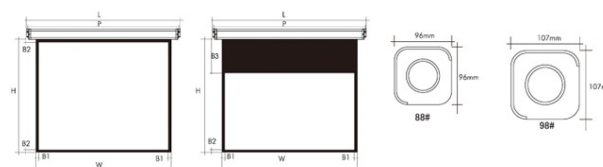

funscreæn Motor vetítővászon

Formátum:

1:1, 4:3, 16:9, 16:10

Felület:

Matt fehér (gain 0.9)

Tokozat színe:

fehér

Vezérlés:

fali kapcsoló + RF (jobboldali kábelezés)

$L=W+31\text{cm}$ $W=244\text{cm}$ és felette a végzáró 98#
 $P=W+28\text{cm}$

cikkszám	formátum	szélesség (W)	magasság (H)	alsó fekete sáv (B1)	felső fekete sáv (B2)	felső kifizető B3)	végzáró típusa
fun30.110.153.1	1:1	153cm	153cm	3cm	3cm	3cm	88#
fun30.110.180.1	1:1	180cm	180cm	3cm	3cm	3cm	88#
fun30.110.203.1	1:1	203cm	203cm	3cm	3cm	3cm	88#
fun30.110.213.1	1:1	213cm	213cm	3cm	3cm	3cm	88#
fun30.110.244.1	1:1	244cm	244cm	4cm	4cm	4cm	98#
fun30.430.170.1	4:3	170cm	127cm	3cm	3cm	3cm	88#
fun30.430.180.1	4:3	180cm	135cm	3cm	3cm	3cm	88#
fun30.430.203.1	4:3	203cm	152cm	3cm	3cm	3cm	88#
fun30.430.244.1	4:3	244cm	183cm	4cm	4cm	4cm	98#
fun30.430.305.1	4:3	305cm	229cm	4cm	4cm	4cm	98#
fun30.169.180.1	16:9	180cm	141cm	3cm	3cm	40cm	88#
fun30.169.203.1	16:9	203cm	154cm	3cm	3cm	40cm	88#
fun30.169.209.1	16:9	209cm	157cm	3cm	3cm	40cm	88#
fun30.169.244.1	16:9	244cm	183cm	4cm	4cm	40cm	98#
fun30.169.270.1	16:9	270cm	195cm	4cm	4cm	40cm	98#
fun30.169.305.1	16:9	305cm	212cm	4cm	4cm	40cm	98#
fun30.169.350.1	16:9	350cm	241cm	4cm	4cm	40cm	98#
fun30.169.442.1	16:9	442cm	289cm	4cm	4cm	40cm	98#
fun30.161.170.1	16:10	170cm	146cm	3cm	3cm	40cm	88#
fun30.161.203.1	16:10	203cm	167cm	3cm	3cm	40cm	88#
fun30.161.209.1	16:10	209cm	170cm	3cm	3cm	40cm	88#
fun30.161.244.1	16:10	244cm	193cm	4cm	4cm	40cm	98#