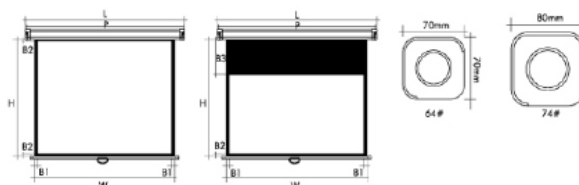

funscreæn Rollo vetítővászon

Formátum:

1:1, 4:3, 16:9, 16:10

Felület:

Matt fehér (gain 0.9)

Tokozat színe:

fehér

Mechanika:

fékezős mechanika (244cm –ig)

$L=W+13\text{cm}$ $W=244\text{cm}$ és felette a végzáró 74#
 $P=W+9,5\text{cm}$

cikkszám	formátum	szélesség (W)	magasság (H)	alsó fekete sáv (B1)	felső fekete sáv (B2)	felső kifutó (B3)	végzáró típusa
fun20.110.153.1	1:1	153cm	153cm	3cm	3cm	3cm	64#
fun20.110.180.1	1:1	180cm	180cm	3cm	3cm	3cm	64#
fun20.110.203.1	1:1	203cm	203cm	3cm	3cm	3cm	64#
fun20.110.213.1	1:1	213cm	213cm	3cm	3cm	3cm	64#
fun20.110.244.1	1:1	244cm	244cm	4cm	4cm	4cm	74#
fun20.110.305.1	1:1	305cm	305cm	4cm	4cm	4cm	74#
fun20.430.170.1	4:3	170cm	128cm	3cm	3cm	3cm	64#
fun20.430.180.1	4:3	180cm	138cm	3cm	3cm	3cm	64#
fun20.430.203.1	4:3	203cm	152cm	3cm	3cm	3cm	64#
fun20.430.244.1	4:3	244cm	183cm	4cm	4cm	4cm	74#
fun20.430.305.1	4:3	305cm	231cm	4cm	4cm	4cm	74#
fun20.169.180.1	16:9	180cm	141cm	3cm	3cm	40cm	64#
fun20.169.203.1	16:9	203cm	154cm	3cm	3cm	40cm	64#
fun20.169.209.1	16:9	209cm	157cm	3cm	3cm	40cm	64#
fun20.169.244.1	16:9	244cm	183cm	4cm	4cm	40cm	74#
fun20.169.270.1	16:9	270cm	192cm	4cm	4cm	40cm	74#
fun20.161.170.1	16:10	170cm	146cm	3cm	3cm	40cm	64#
fun20.161.203.1	16:10	203cm	167cm	3cm	3cm	40cm	64#
fun20.161.244.1	16:10	244cm	192cm	4cm	4cm	40cm	74#