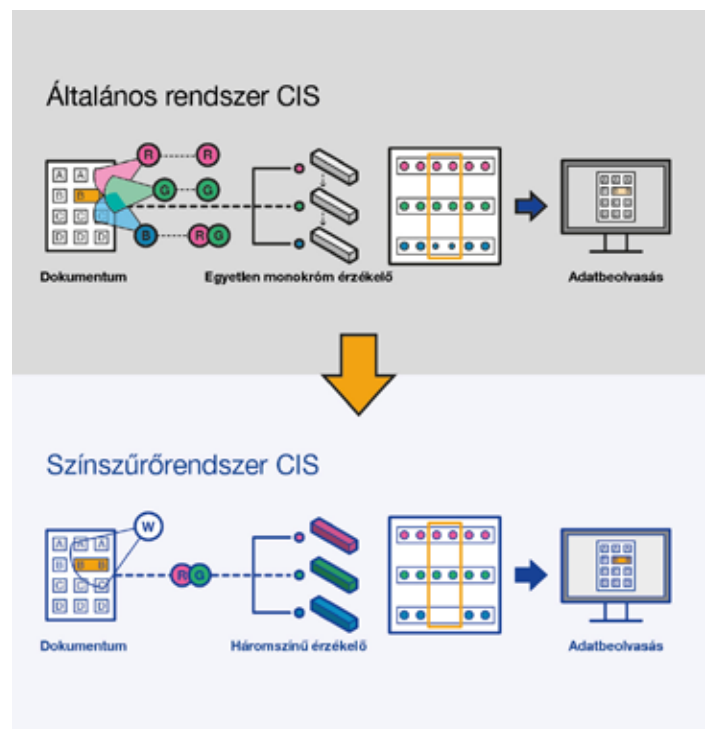

Kisimítja a sérüléseket és a gyűrdéseket

Vegye fel a harcot a dokumentumok sajnálatos sérüléseivel és gyűrdéseivel az Epson képillesztő technológiájával, amely a beolvasás előtt, a beolvasás minőségének javítása érdekében újrendezi a képet.

Jól látható módon olvassa be a kiemelt szövegrészeket

Javítsa a kiemelt részletek, például a fluoreszkáló sárga jelölések színvisszaadását CIS- és RGB-szűrők használatával.

Az adatok biztonságos kezelése

Gondoskodjon a biztonságos adatkezelésről PDF, JPEG és TIFF formátum esetén, beleértve a titkosított PDF fájlokat is.

Komplex dokumentumok szkennelése kiváló minőségben

A kétlámpás CIS (RGB-szűrőket használó) szkennerral a komplex dokumentumok pontosan másolhatók, az Adobe PS nyomtatómotor pedig még a többretegű, összetett fájlok esetén is pontosan adja vissza a szkennelést.

Adobe® Embedded Print Engine

Tapasztalja meg a számítógép nélküli nyomtatás élményét, és nyomtasson PDF fájlokat USB meghajtóról, telefonról vagy táblagépről. A beépített négy Intel processzor lecsökkenti a várakozási időt, hiszen a bonyolult adatokat akár kétszer gyorsabban is képes feldolgozni, emellett biztosítja az átlátszó rétegek hibátlan nyomtatását és támogatja az akár 1200 dpi-s RIP felbontást.

A CIS színszűrőrendszer a fluoreszkáló színek, különösen a sárga és a narancssárga szín beolvasásakor jobban teljesít, mint az általános CIS rendszer.

Adobe® PostScript® 3™